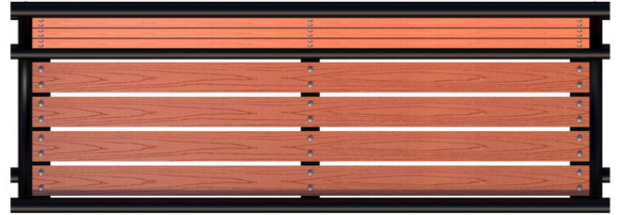

MEDIDAS

180*68*80 cm

Boston

MODELO

STL-019

MEDIDAS

180*70*80 cm

Burgos