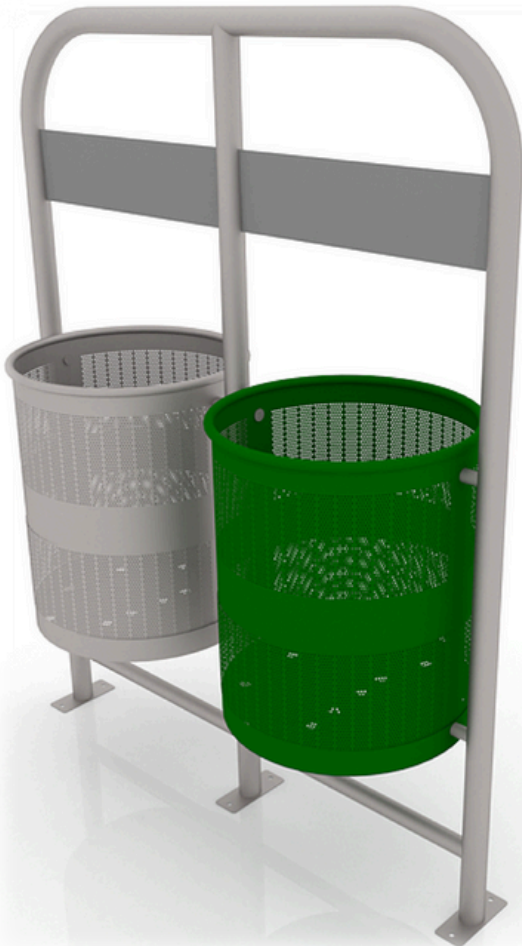

Praga

MODELO

STL-OBO1

MEDIDAS

65*50*165 cm

Ámsterdam

MODELO

STL-OB02

MEDIDAS

130*50*165 cm

Nápoles

MODELO

STL-OB03

MEDIDAS

65*50*165 cm

Hamburgo

MODELO

STL-OB04

MEDIDAS

130*50*165 cm

Florenzia

MODELO

STL-OB05

MEDIDAS

65*50*115 cm

Génova

MODELO

STL-OB06

MEDIDAS

130*50*115 cm

Hanover

MODELO