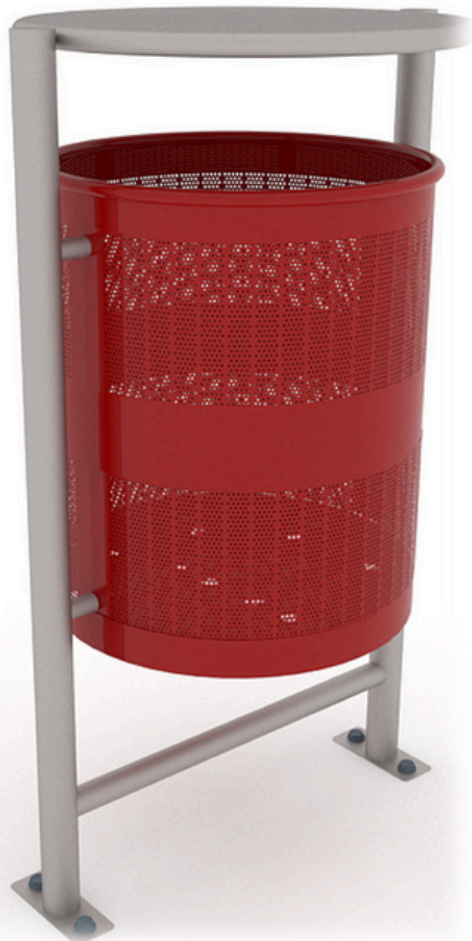

Praga

MODELO

STL-OBO1

MEDIDAS

65*50*165 cm

Ámsterdam

MODELO

STL-OB02

MEDIDAS

130*50*165 cm

Nápoles

MODELO

STL-OB03

MEDIDAS

65*50*165 cm

Hamburgo

MODELO

STL-OB04

MEDIDAS

130*50*165 cm

Florenzia

MODELO

STL-OB05

MEDIDAS

65*50*115 cm

Génova

MODELO

STL-OB06

MEDIDAS

130*50*115 cm

Hanover

MODELO