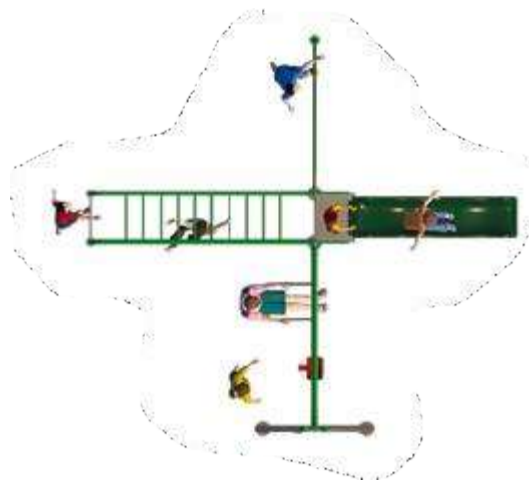

**NOTA: LOS COLORES DE LOS ACCESORIOS PUEDEN VARIAR
DEPENDIENDO DE LAS EXISTENCIAS**