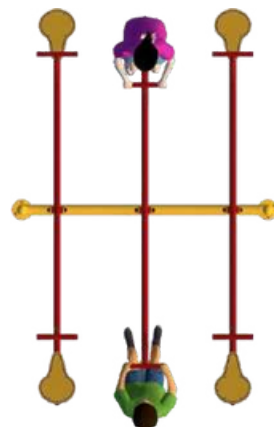

## SUBE Y BAJA DOBLE

**MODELO** ST-SHOP305

**Medidas:** 

Largo 300cm.

Ancho 200cm.

Alto 80cm.

**PRECIOS SUJETOS A CAMBIO SIN  
PREVIO AVISO**

**NOTA: LOS COLORES DE LOS ACCESORIOS PUEDEN VARIAR  
DEPENDIENDO DE LAS EXISTENCIAS**

## SUBE Y BAJA CURVO

**MODELO** ST-SHOP303

**Medidas:** 

Largo 300cm.

Ancho 60cm.

Alto 105cm.

**PRECIOS SUJETOS A CAMBIO SIN  
PREVIO AVISO**

**NOTA: LOS COLORES DE LOS ACCESORIOS PUEDEN VARIAR  
DEPENDIENDO DE LAS EXISTENCIAS**

## SUBE Y BAJA ARCO

**MODELO** ST-SHOP304

**Medidas:**

Largo 200cm.

Ancho 105cm.

Alto 135cm.

**PRECIOS SUJETOS A CAMBIO SIN  
PREVIO AVISO**

**NOTA: LOS COLORES DE LOS ACCESORIOS PUEDEN VARIAR  
DEPENDIENDO DE LAS EXISTENCIAS**