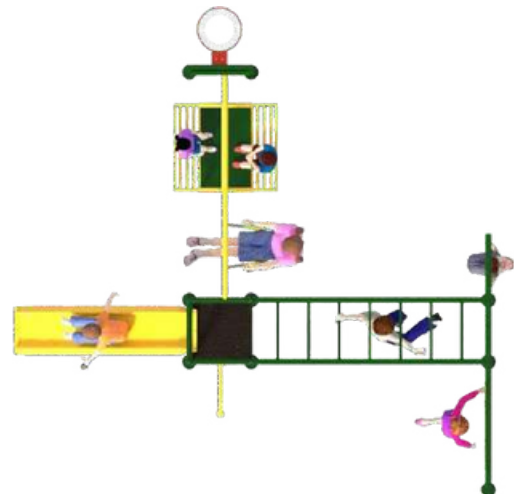

Alto 280cm.

**PRECIOS SUJETOS A CAMBIO SIN PREVILO AVISO**

**NOTA: LOS COLORES DE LOS ACCESORIOS PUEDEN VARIAR DEPENDIENDO DE LAS EXISTENCIAS**

**MODELO ST-SHOP703**

**Medidas:** 

Largo 565cm.

Ancho 420cm.

Alto 300cm.

**PRECIOS SUJETOS A CAMBIO SIN  
PREVIO AVISO**

**NOTA: LOS COLORES DE LOS ACCESORIOS PUEDEN VARIAR  
DEPENDIENDO DE LAS EXISTENCIAS**

**MODELO ST-SHOP704**

**Medidas:** 

Largo 420cm.

Ancho 250cm.

Alto 220cm.