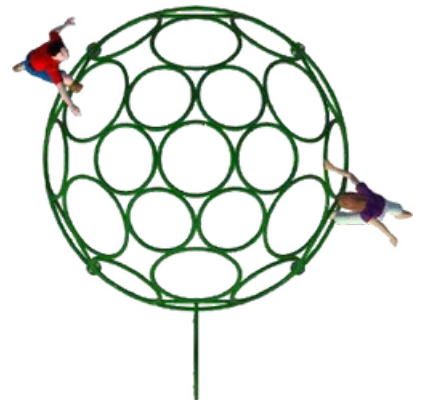

## TREPADOR TORTUGA

MODELO ST-SHOP504

Medidas:

Largo 365cm.

Ancho 365cm.

Alto 180cm.

PRECIOS SUJETOS A CAMBIO SIN  
PREVIO AVISO

NOTA: LOS COLORES DE LOS ACCESORIOS PUEDEN VARIAR  
DEPENDIENDO DE LAS EXISTENCIAS