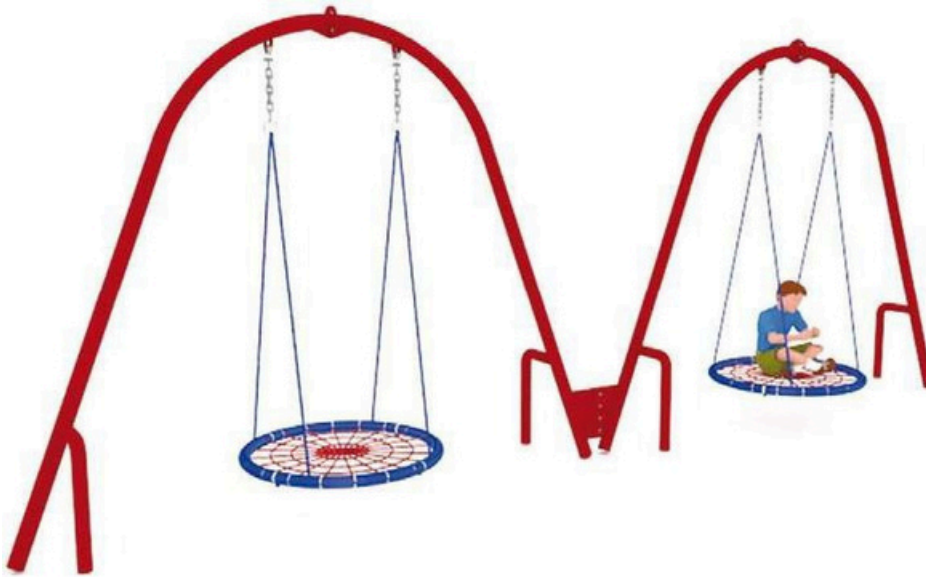

**MODELO** ST-SHOP101

**Medidas:**

Largo 310cm.

Ancho 90cm.

Alto 220cm.

**PRECIOS SUJETOS A CAMBIO SIN  
PREVIO AVISO**

**NOTA: LOS COLORES DE LOS ACCESORIOS PUEDEN VARIAR  
DEPENDIENDO DE LAS EXISTENCIAS**

## COLUMPIO NIDO DOBLE

**MODELO** ST-SHOP102

**Medidas:** 

Largo 620cm.

Ancho 90cm.

Alto 220cm.

**PRECIOS SUJETOS A CAMBIO SIN  
PREVIO AVISO**

**NOTA: LOS COLORES DE LOS ACCESORIOS PUEDEN VARIAR  
DEPENDIENDO DE LAS EXISTENCIAS**

## COLUMPIO 4 PLAZAS (RIGIDO)

**MODELO** ST-SHOP103

**Medidas:**

Largo 423cm.

Ancho 147cm.

Alto 275cm.

**PRECIOS SUJETOS A CAMBIO SIN  
PREVIO AVISO**

**NOTA: LOS COLORES DE LOS ACCESORIOS PUEDEN VARIAR  
DEPENDIENDO DE LAS EXISTENCIAS**

## COLUMPIO 3 PLAZAS (RIGIDO)

MODELO *ST-SHOP105*

Medidas: 

Largo 315cm.

Ancho 147cm.

Alto 275cm.

PRECIOS SUJETOS A CAMBIO SIN  
PREVIO AVISO

NOTA: LOS COLORES DE LOS ACCESORIOS PUEDEN VARIAR  
DEPENDIENDO DE LAS EXISTENCIAS