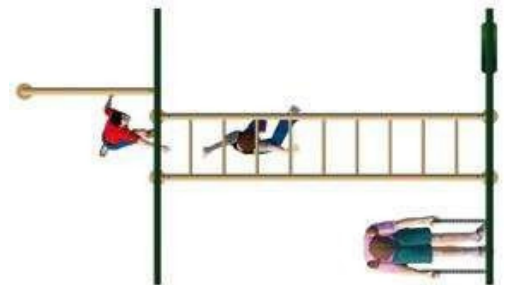

**NOTA: LOS COLORES DE LOS ACCESORIOS PUEDEN VARIAR
DEPENDIENDO DE LAS EXISTENCIAS**