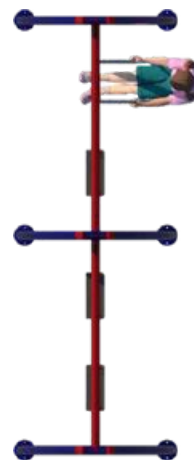

**MODELO** ST-SHOP101

**Medidas:**

Largo 310cm.

Ancho 90cm.

Alto 220cm.

**PRECIOS SUJETOS A CAMBIO SIN  
PREVIO AVISO**

**NOTA: LOS COLORES DE LOS ACCESORIOS PUEDEN VARIAR  
DEPENDIENDO DE LAS EXISTENCIAS**

## COLUMPIO NIDO DOBLE

**MODELO** ST-SHOP102

**Medidas:** 

Largo 620cm.

Ancho 90cm.

Alto 220cm.

**PRECIOS SUJETOS A CAMBIO SIN  
PREVIO AVISO**

**NOTA: LOS COLORES DE LOS ACCESORIOS PUEDEN VARIAR  
DEPENDIENDO DE LAS EXISTENCIAS**

## COLUMPIO 4 PLAZAS (RIGIDO)

**MODELO** ST-SHOP103

**Medidas:**

Largo 423cm.

Ancho 147cm.

Alto 275cm.

**PRECIOS SUJETOS A CAMBIO SIN  
PREVIO AVISO**

**NOTA: LOS COLORES DE LOS ACCESORIOS PUEDEN VARIAR  
DEPENDIENDO DE LAS EXISTENCIAS**

## COLUMPIO 4 PLAZAS (FAJA)

**MODELO** ST-SHOP104

**Medidas:**

Largo 423cm.

Ancho 147cm.

Alto 275cm.

**PRECIOS SUJETOS A CAMBIO SIN  
PREVIO AVISO**

**NOTA: LOS COLORES DE LOS ACCESORIOS PUEDEN VARIAR  
DEPENDIENDO DE LAS EXISTENCIAS**