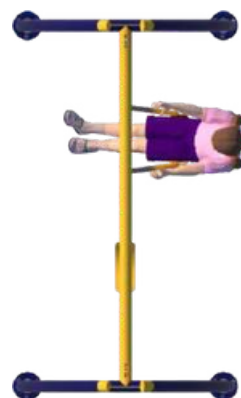

## COLUMPIO 4 PLAZAS COMBINADO (RIGIDO Y SILLA CERRADA)

**MODELO** ST-SHOP109

**Medidas:** 

Largo 423cm.

Ancho 147cm.

Alto 275cm.

**PRECIOS SUJETOS A CAMBIO SIN  
PREVIO AVISO**

**NOTA: LOS COLORES DE LOS ACCESORIOS PUEDEN VARIAR  
DEPENDIENDO DE LAS EXISTENCIAS**

## COLUMPIO 2 PLAZAS (FAJA)

MODELO ST-SHOP110

Medidas: 

Largo 265cm.

Ancho 147cm.

Alto 275cm.

PRECIOS SUJETOS A CAMBIO SIN  
PREVIO AVISO

NOTA: LOS COLORES DE LOS ACCESORIOS PUEDEN VARIAR  
DEPENDIENDO DE LAS EXISTENCIAS

## COLUMPIO PARA ADULTO

**MODELO** ST-SHOP112

**Medidas:** 

Largo 315m.

Ancho 147cm.

Alto 275cm.

**PRECIOS SUJETOS A CAMBIO SIN  
PREVIO AVISO**

**NOTA: LOS COLORES DE LOS ACCESORIOS PUEDEN VARIAR  
DEPENDIENDO DE LAS EXISTENCIAS**