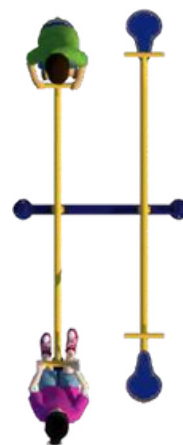

## SUBE Y BAJA DOBLE

**MODELO** ST-SHOP302

**Medidas:** 

Largo 300cm.

Ancho 140cm.

Alto 80cm.

**PRECIOS SUJETOS A CAMBIO SIN  
PREVIO AVISO**

**NOTA: LOS COLORES DE LOS ACCESORIOS PUEDEN VARIAR  
DEPENDIENDO DE LAS EXISTENCIAS**