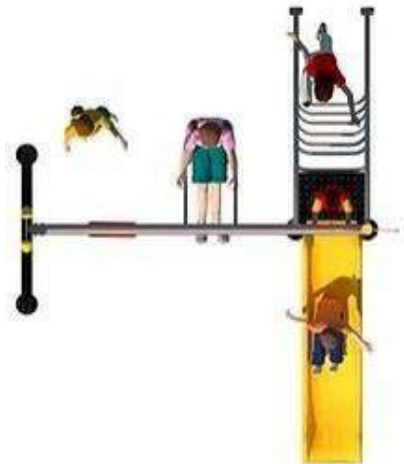

**PRECIOS SUJETOS A CAMBIO SIN  
PREVIO AVISO**

**NOTA: LOS COLORES DE LOS ACCESORIOS PUEDEN VARIAR  
DEPENDIENDO DE LAS EXISTENCIAS**

**MODELO ST-SHOP704**

**Medidas:** 

Largo 420cm.

Ancho 250cm.

Alto 220cm.

**PRECIOS SUJETOS A CAMBIO SIN  
PREVIO AVISO**

**NOTA: LOS COLORES DE LOS ACCESORIOS PUEDEN VARIAR  
DEPENDIENDO DE LAS EXISTENCIAS**

**MODELO ST-SHOP705**

**Medidas:** 

Largo 360 cm.

Ancho 320 cm.

Alto 300 cm.

**PRECIOS SUJETOS A CAMBIO SIN  
PREVIO AVISO**

**NOTA: LOS COLORES DE LOS ACCESORIOS PUEDEN VARIAR  
DEPENDIENDO DE LAS EXISTENCIAS**

**MODELO ST-SHOP706**

**Medidas:**

Largo 565cm.

Ancho 520cm.

Alto 300cm.