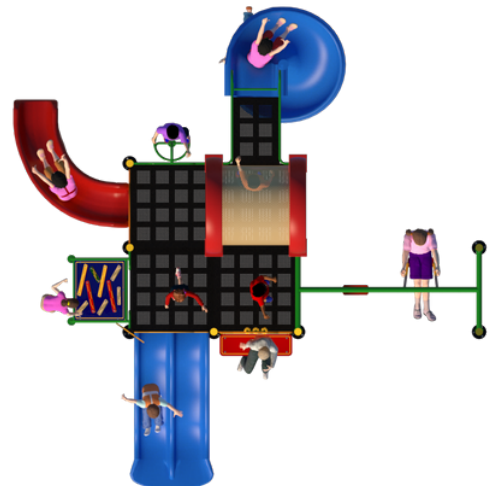

Alto 395 cm.

**NOTA:** LOS COLORES DE LOS ACCESORIOS PUEDEN VARIAR DEPENDIENDO DE LAS EXISTENCIAS

**Medidas:**

Largo 650 cm.

Ancho 640 cm.

Alto 395cm.

**NOTA:** LOS COLORES DE LOS ACCESORIOS PUEDEN VARIAR DEPENDIENDO DE LAS EXISTENCIAS

Medidas: 

Largo 1041 cm.

Ancho 796 cm.

Alto 436 cm.

**NOTA:** LOS COLORES DE LOS ACCESORIOS PUEDEN VARIAR DEPENDIENDO DE LAS EXISTENCIAS

**Medidas:**

Largo 700 cm.

Ancho 745 cm.