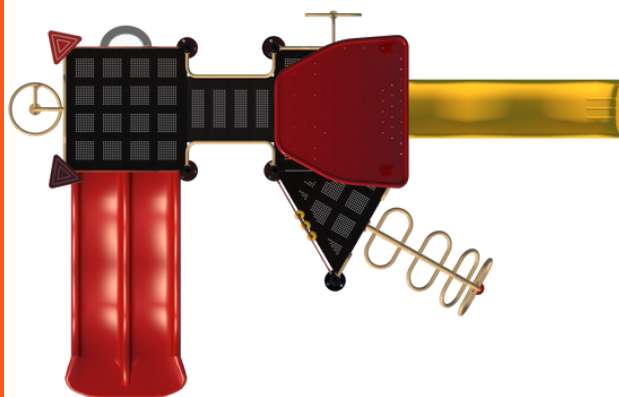

Alto 395 cm.

**NOTA:** LOS COLORES DE LOS ACCESORIOS PUEDEN VARIAR DEPENDIENDO DE LAS EXISTENCIAS

**Medidas:**

Largo 1032 cm.

Ancho 955 cm.

Alto 436 cm.

**NOTA:** LOS COLORES DE LOS ACCESORIOS PUEDEN VARIAR DEPENDIENDO DE LAS EXISTENCIAS

**Medidas:**   
Largo 800 cm.  
Ancho 570 cm.  
Alto 365 cm.

**NOTA:** LOS COLORES DE LOS ACCESORIOS PUEDEN VARIAR DEPENDIENDO DE LAS EXISTENCIAS

Medidas: 

Largo 690 cm.

Ancho 565 cm.

Alto 365 cm.

**NOTA:** LOS COLORES DE LOS ACCESORIOS PUEDEN VARIAR DEPENDIENDO DE LAS EXISTENCIAS

**Medidas:** 

Largo 576 cm.

Ancho 395 cm.

Alto 380 cm.

**NOTA:** LOS COLORES DE LOS ACCESORIOS PUEDEN VARIAR DEPENDIENDO DE LAS EXISTENCIAS

**Medidas:** 

Largo 1160 cm.

Ancho 1090 cm.