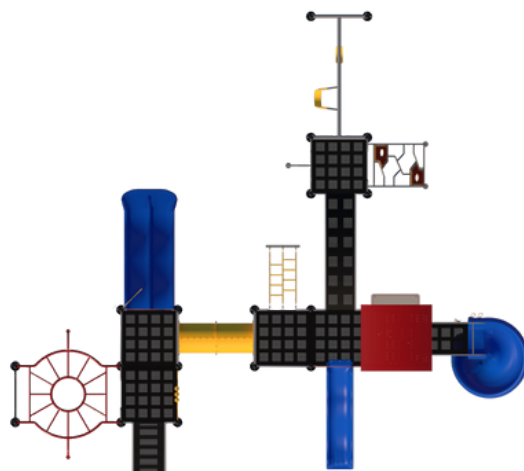

Alto 395 cm.

**NOTA:** LOS COLORES DE LOS ACCESORIOS PUEDEN VARIAR DEPENDIENDO DE LAS EXISTENCIAS

**Medidas:**

Largo 1032 cm.

Ancho 955 cm.

Alto 436 cm.

**NOTA:** LOS COLORES DE LOS ACCESORIOS PUEDEN VARIAR DEPENDIENDO DE LAS EXISTENCIAS