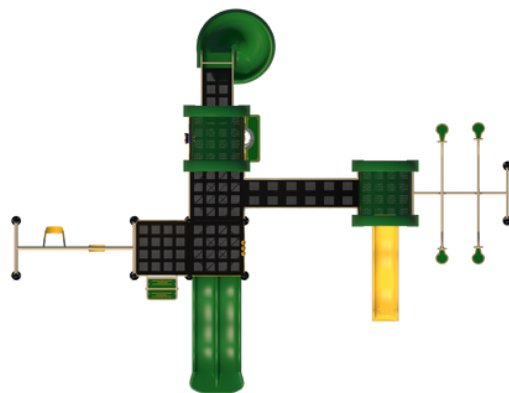

Alto 395 cm.

**NOTA:** LOS COLORES DE LOS ACCESORIOS PUEDEN VARIAR DEPENDIENDO DE LAS EXISTENCIAS

**Medidas:**

Largo 650 cm.

Ancho 640 cm.

Alto 395cm.

**NOTA:** LOS COLORES DE LOS ACCESORIOS PUEDEN VARIAR DEPENDIENDO DE LAS EXISTENCIAS

Medidas: 

Largo 1041 cm.

Ancho 796 cm.

Alto 436 cm.

**NOTA:** LOS COLORES DE LOS ACCESORIOS PUEDEN VARIAR DEPENDIENDO DE LAS EXISTENCIAS

**Medidas:**

Largo 700 cm.

Ancho 745 cm.