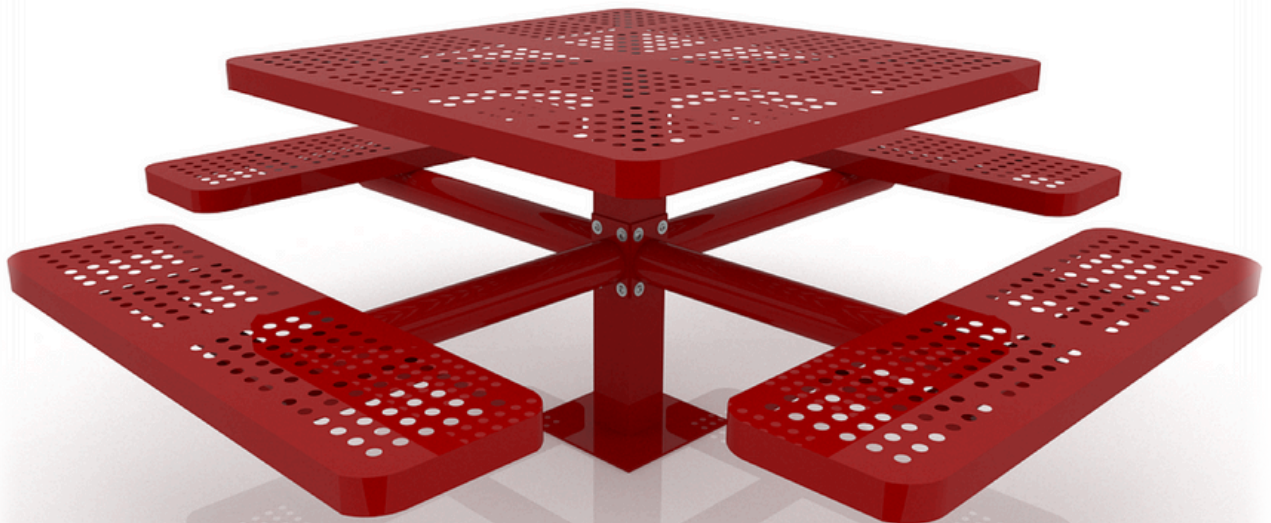

Colonia

MODELO

STL-00001

MEDIDAS

200*200*75 cm

Liverpool

MODELO

STL-00002

MEDIDAS

193*193*75 cm

Varsovia

MODELO STL-00006

MEDIDAS 234*234*228 cm

SOMBRILLA 2.40 Ø

COLORES

AZUL COBALTO

NEGRO

VERDE BOSQUE

Mónaco

MODELO

STL-00004

MEDIDAS

140*150*75 cm

Barcelona

MODELO

STL-O0005

MEDIDAS

194*194*75 cm

Osaka

MODELO

STL-00005

MEDIDAS