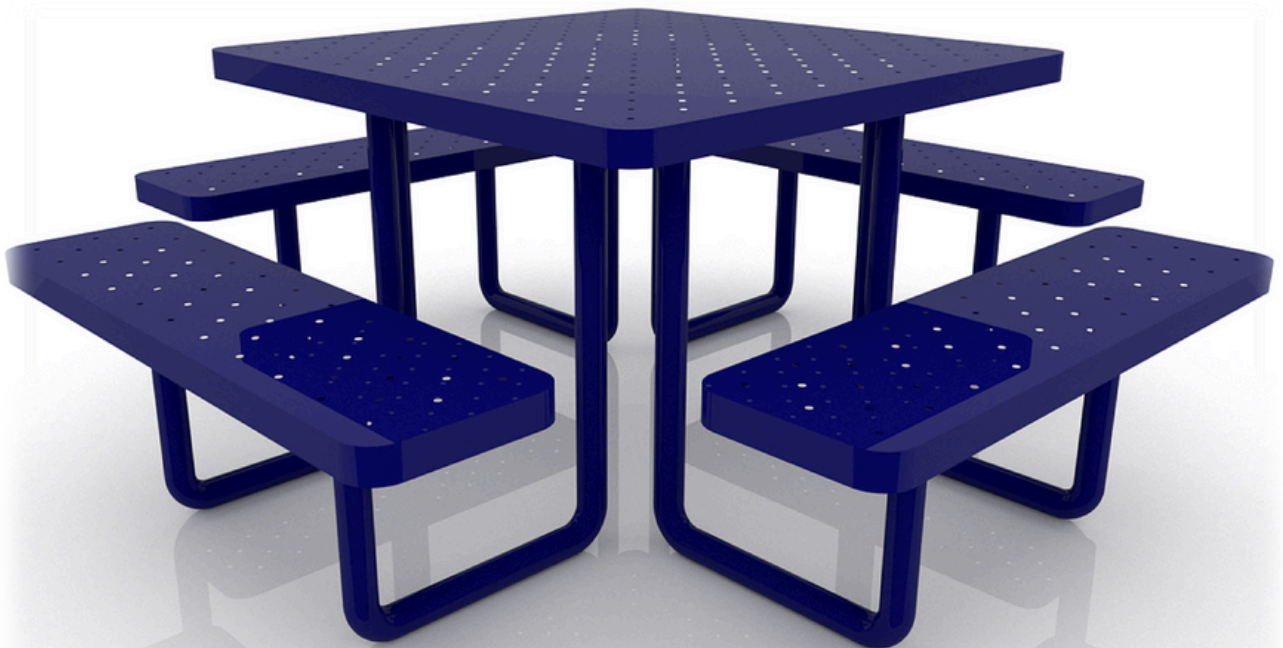

Colonia

MODELO

STL-00001

MEDIDAS

200*200*75 cm

Liverpool

MODELO

STL-00002

MEDIDAS

193*193*75 cm

Varsovia

MODELO STL-00006

MEDIDAS 234*234*228 cm

SOMBRILLA 2.40 Ø

COLORES

AZUL COBALTO

NEGRO

VERDE BOSQUE

Mónaco

MODELO

STL-00004

MEDIDAS

140*150*75 cm

Barcelona

MODELO

STL-O0005

MEDIDAS

194*194*75 cm

Osaka

MODELO

STL-00005

MEDIDAS