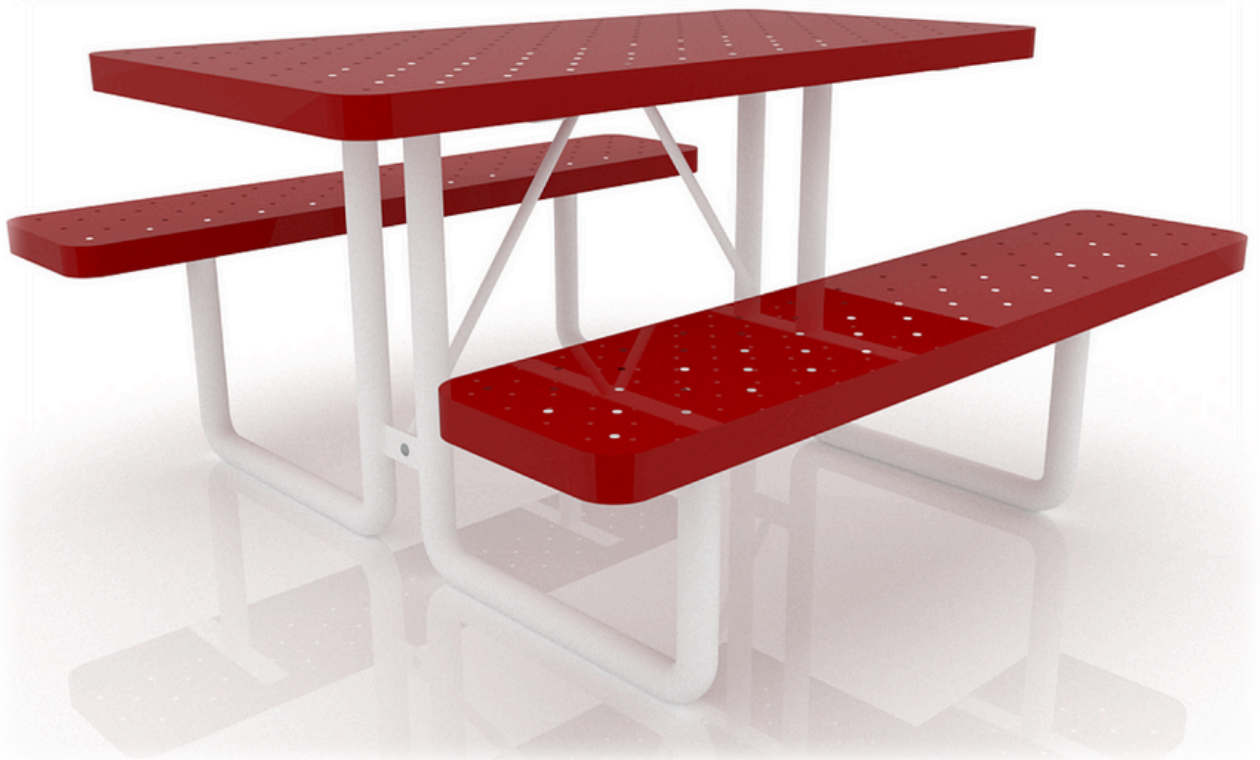

Colonia

MODELO

STL-00001

MEDIDAS

200*200*75 cm

Liverpool

MODELO

STL-00002

NEGRO

VERDE BOSQUE

Mónaco

MODELO

STL-00004

MEDIDAS

140*150*75 cm

Barcelona

MODELO

STL-O0005

MEDIDAS

194*194*75 cm

Osaka

MODELO

STL-00005

MEDIDAS

200*200*75 cm

Estambul

MODELO

STL-0002

MEDIDAS

150*165*75 cm

Roma

MODELO